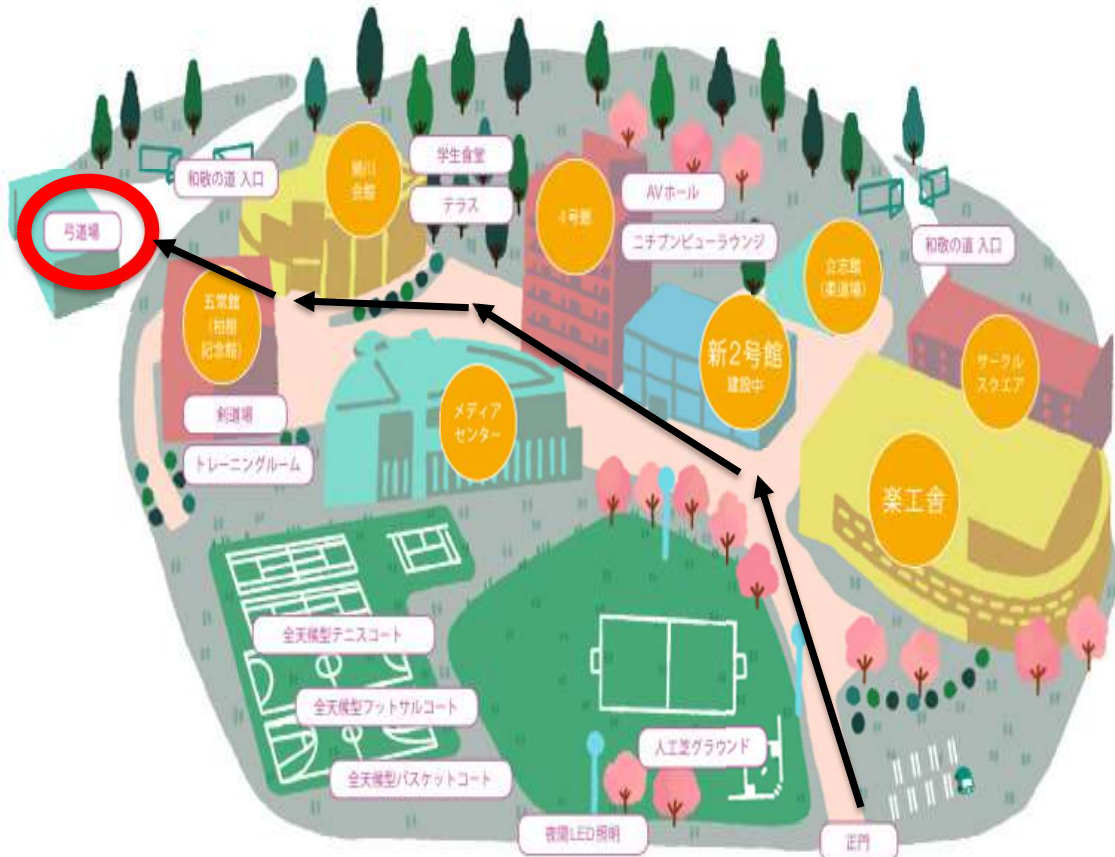

# 日本文化大学

最寄り駅

JR 横浜線

片倉駅

所要時間

10 分

道場使用上の注意(足袋着用義務の有無、雨天時の巻き藁の有無など) ※細かいもの含めて全て記入

- ・飲食、喫煙禁止
- ・大きな声での応援禁止
- ・ロッカーが無いので貴重品は、自己管理をお願いします