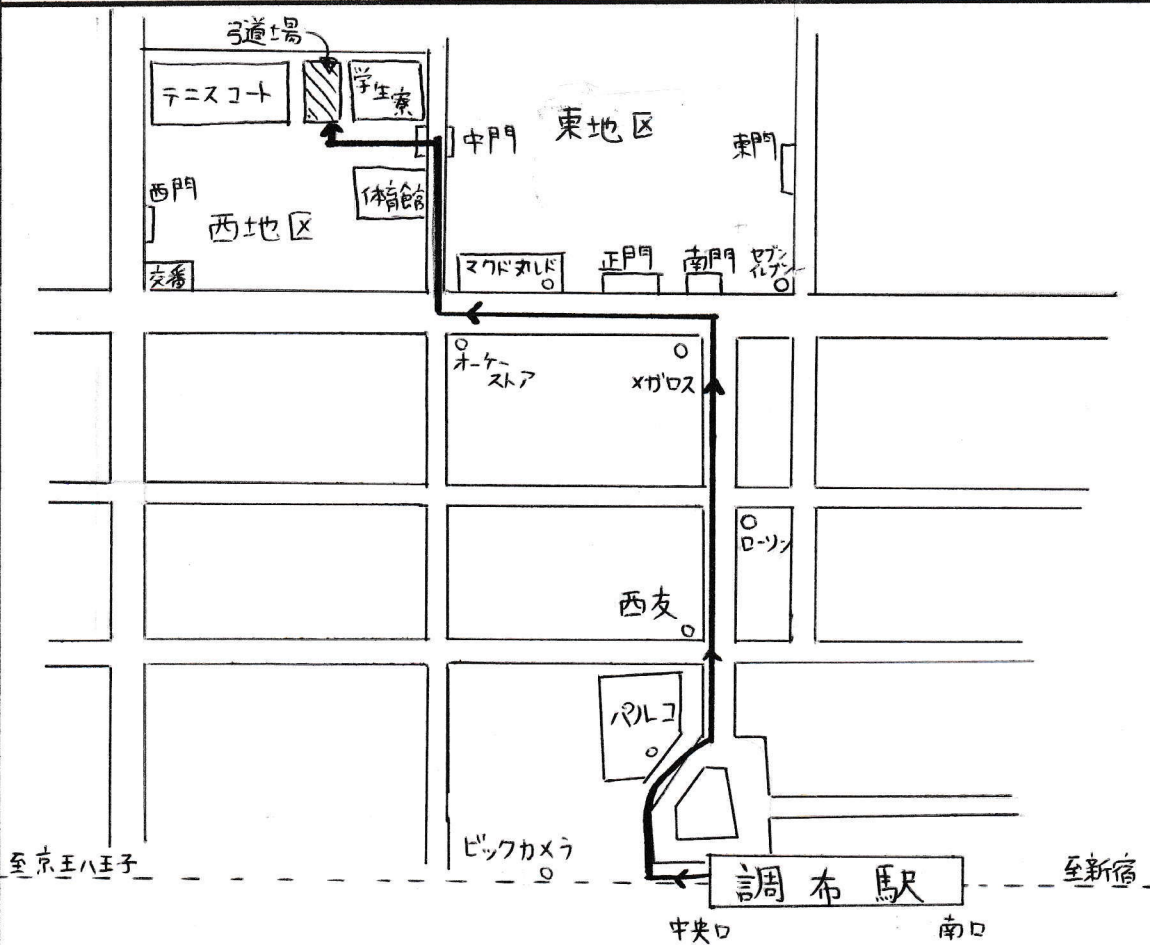

# 大学

最寄り駅

京王 線

調布 駅

所要時間

15 分

道場使用上の注意(足袋着用義務の有無、雨天時の巻き藁の有無など)※細かいものも含めて記入

- ・ 道場内飲食禁止
- ・ 喫煙は大学内喫煙室で行うこと
- ・ 大きい矢声は控えること
- ・ OB, OG, 監督へのお茶・座布団出しの不可
- ・ 控えとの距離あり
- ・ 雨天時：矢取り道・看的小屋の水はけが悪い、巻藁使用可