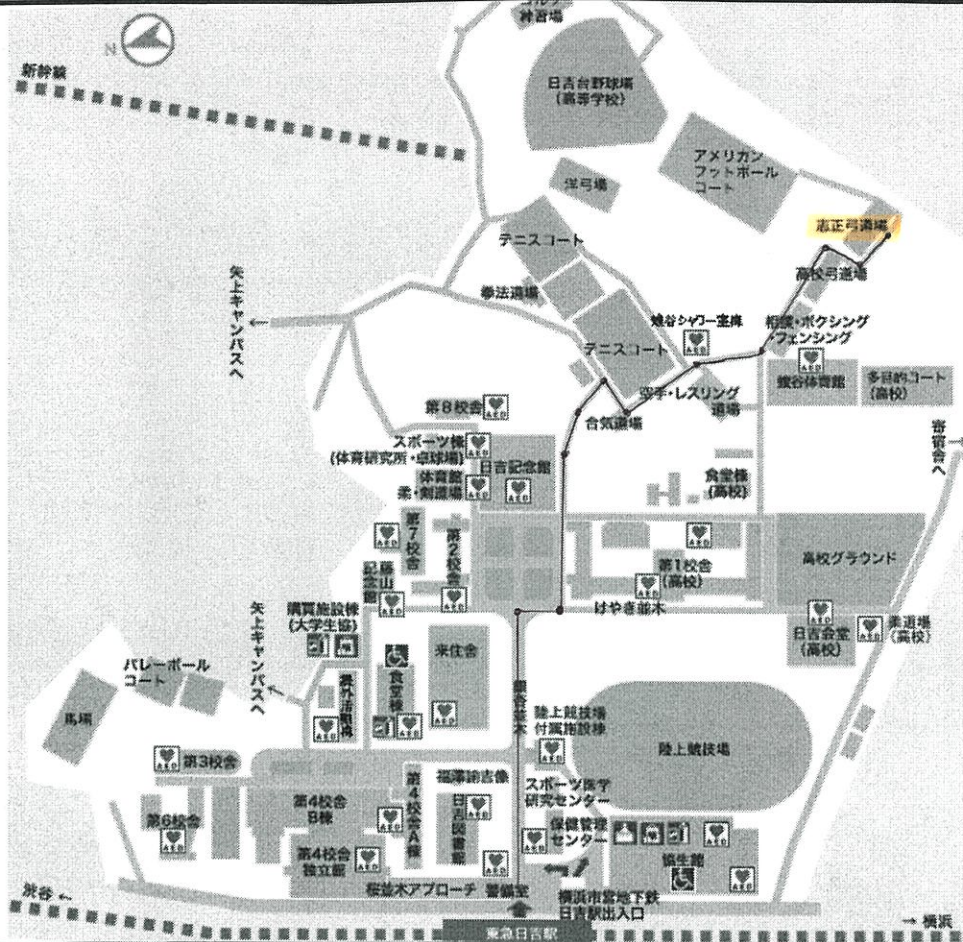

慶應義塾

大学

最寄り駅

東急東横線

日吉

駅

所要時間

15

分

道場使用上の注意(足袋着用義務の有無、雨天時の巻き藁の有無など)※細かいものも含めて記入

- ・道場内飲食禁止
- ・禁煙
- ・裸足禁止

住所 神奈川県横浜市港北区日吉4-1-1

TEL 045-563-9932

東京都学生弓道連盟