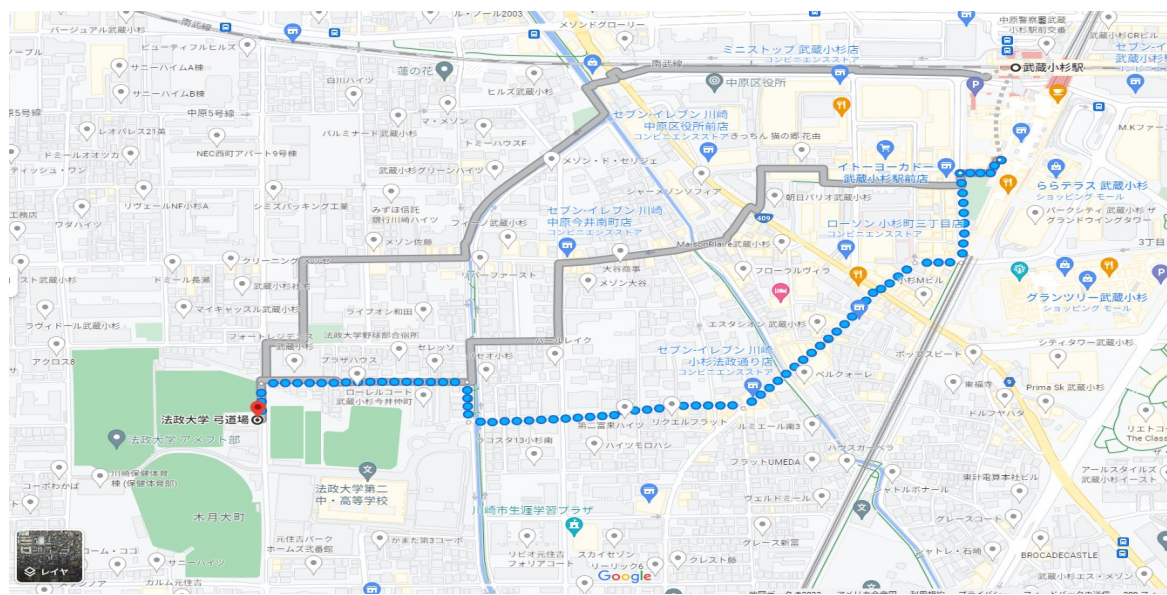

法政大学

最寄り駅

東急東横、東急目黒、JR横須賀、JR埼京、JR湘南新宿、JR南武線
武蔵小杉駅

所要時間 約17分

道場使用上の注意(足袋着用義務の有無、雨天時の巻き藁の有無など)※細かいものも含めて記入
・監督室、事務室、ミーティングルームへの立ち入りは禁止です。

- ・グラウンド敷地内は全面禁煙となっております。
- ・飲食は射場以外の場所で行ってください。

住所 川崎市中原区木月大町4-1法政大学川崎総合グラウンド内
弓道場