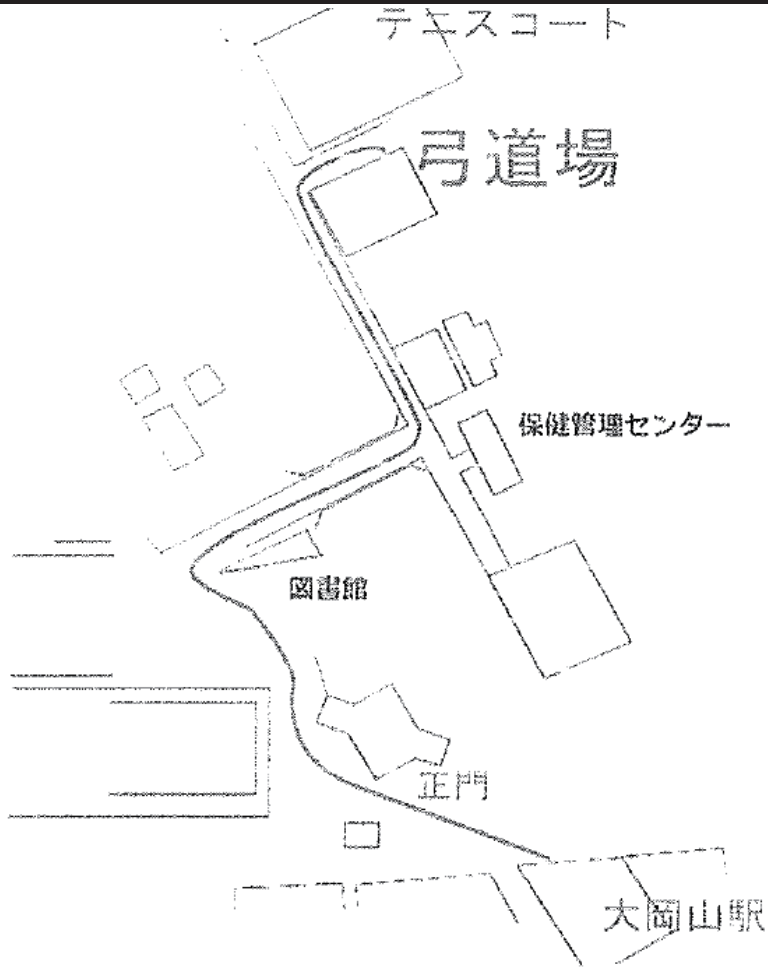

東京工業

大学

最寄り駅 東急目黒・大井町 **線** 大岡山 **駅**

所要時間 7 **分**

道場使用上の注意(足袋着用義務の有無、雨天時の巻き藁の有無など)※細かいものも含めて記入

雨天時、後看の使用はできません。

お茶と座布団はお出しすることができません。

喫煙厳禁