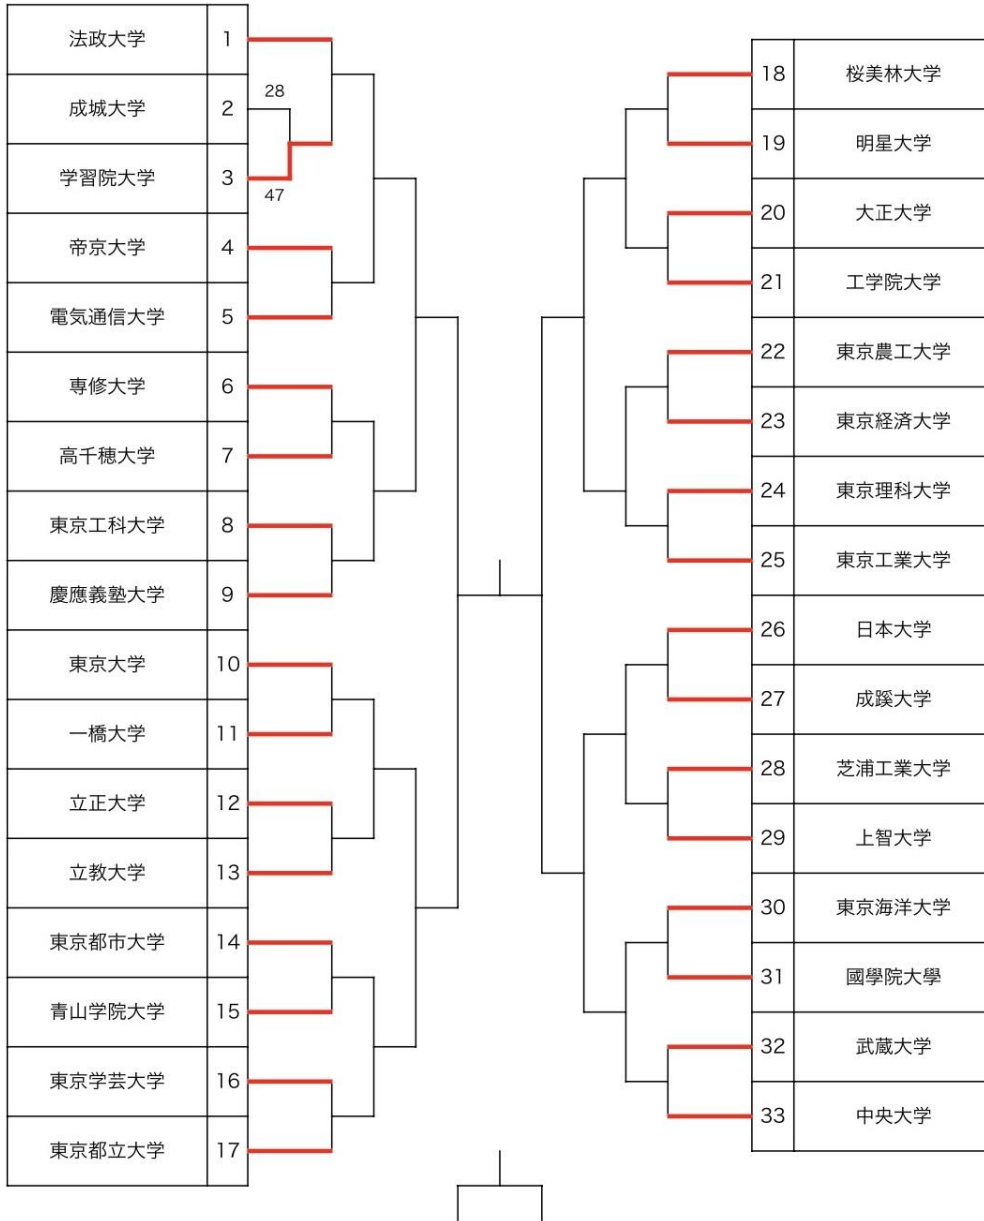

令和6年3月3日

東京都学生弓道連盟
委員長 酒井 駿輔

本日行われました東京都学生弓道連盟第70期新人戦・女子部新人戦一回戦の結果をご報告申し上げます。

男子の部は各校6人ずつ各自20射（計120射）の合計中、女子の部は各校4人ずつ各自20射（計80射）の合計中により勝敗を決定いたします。

<男子部>

学習院大学

47 — 28

成城大学

よって、

学習院大学、法政大学、帝京大学、電気通信大学、専修大学、高千穂大学、
東京工科大学、慶應義塾大学、東京大学、一橋大学、立正大学、立教大学、
東京都市大学、青山学院大学、東京学芸大学、東京都立大学、桜美林大学、
明星大学、大正大学、工学院大学、東京農工大学、東京経済大学、東京理科大学、
東京工業大学、日本大学、成蹊大学、芝浦工業大学、上智大学、東京海洋大学、
國學院大學、武蔵大学、中央大学

の二回戦進出が決定いたしました。

また、本日の試合では、新人賞・皆中賞ともに獲得者はいませんでした。

<女子部>

明治大学	25 — 38	東洋大学
お茶の水女子大学	不戦勝 — 棄権	東京経済大学
学習院女子大学	25 — 23	芝浦工業大学
立教大学	34 — 18	工学院大学
専修大学	36 — 28	成蹊大学
立正大学	27 — 17	東京薬科大学
東京外国語大学	25 — 46	上智大学

よって、

東洋大学、お茶の水女子大学、学習院女子大学、立教大学、専修大学、
立正大学、上智大学、慶應義塾大学、東京農工大学、東京都立大学、
桜美林大学、創価大学、國學院大學、日本女子体育大学、東京工業大学、
明星大学、東京農業大学、東京海洋大学、東京学芸大学、中央大学、東京大学、
大正大学、学習院大学、東京都市大学、東京工科大学、青山学院大学、
明治学院大学、日本女子大学、一橋大学、日本体育大学、一橋大学、日本体育大学、
東京理科大学、早稲田大学

の二回戦進出が決定いたしました。

また、本日の試合では、新人賞・皆中賞ともに獲得者はいませんでした。

第70期新人戦 トーナメント表

第70期女子部新人戦 トーナメント表