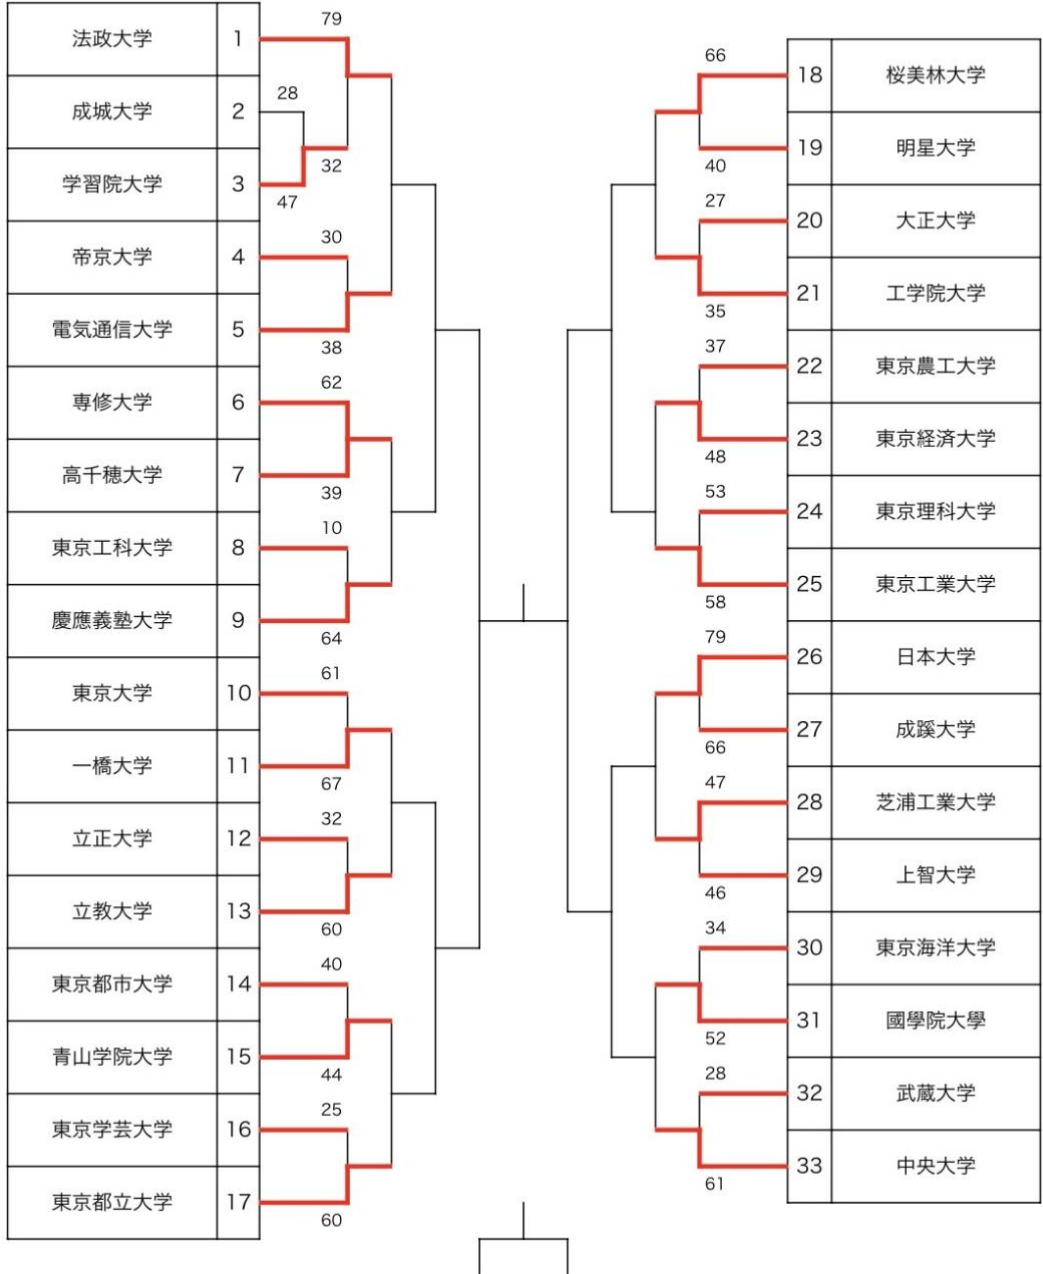

令和6年3月11日

東京都学生弓道連盟
委員長 酒井 駿輔

先日行われました東京都学生弓道連盟第70期新人戦・女子部新人戦二回戦の結果をご報告申し上げます。

男子の部は各校6人ずつ各自20射（計120射）の合計的中、女子の部は各校4人ずつ各自20射（計80射）の合計的中により勝敗を決定いたします。

<男子部>

法政大学	79 - 32	学習院大学
帝京大学	30 - 38	電気通信大学
専修大学	62 - 39	高千穂大学
東京工科大学	10 - 64	慶應義塾大学
東京大学	61 - 67	一橋大学
立正大学	32 - 60	立教大学
東京都市大学	40 - 44	青山学院大学
東京学芸大学	25 - 60	東京都立大学
桜美林大学	66 - 40	明星大学
大正大学	27 - 35	工学院大学
東京農工大学	37 - 48	東京経済大学
東京理科大学	53 - 58	東京工業大学
日本大学	79 - 66	成蹊大学
芝浦工業大学	47 - 46	上智大学
東京海洋大学	34 - 52	國學院大學
武蔵大学	28 - 61	中央大学

よって、

法政大学、電気通信大学、専修大学、慶應義塾大学、一橋大学、立教大学、青山学院大学、東京都立大学、桜美林大学、工学院大学、東京経済大学、東京工業大学、日本大学、芝浦工業大学、國學院大學、中央大学

の三回戦進出が決定いたしました。

また先日の試合で、

沼宮内 嶺河くん （法政大学 2年）

宮本 紀香さん （日本大学 2年）

が新人賞を獲得しました。

<女子部>

慶應義塾大学	47 - 40	東洋大学
東京農工大学	16 - 39	東京都立大学
桜美林大学	52 - 27	創価大学
お茶の水女子大学	10 - 30	國學院大學
日本女子体育大学	20 - 13	東京工業大学
明星大学	31-3 - 31-2	東京農業大学
東京海洋大学	20 - 23	東京学芸大学
学習院女子大学	33 - 40	中央大学
東京大学	32 - 37	立教大学
大正大学	14 - 17	学習院大学
東京都市大学	22 - 19	東京工科大学
専修大学	33 - 44	青山学院大学
明治学院大学	24 - 19	立正大学
日本女子大学	23 - 27	一橋大学
日本体育大学	28 - 20	東京理科大学
上智大学	38-2 - 38-3	早稲田大学

よって、

慶應義塾大学、東京都立大学、桜美林大学、國學院大學、日本女子体育大学、明星大学、
東京学芸大学、中央大学、立教大学、学習院大学、東京都市大学、青山学院大学、
明治学院大学、一橋大学、日本体育大学、早稲田大学
の三回戦進出が決定いたしました。

また先日の試合で、

野口 凜 さん (桜美林大学 2年)

渡邊 菜々美さん (慶應義塾大学 2年)

が新人賞を獲得しました。

第70期新人戦 トーナメント表

第70期女子部新人戦 トーナメント表