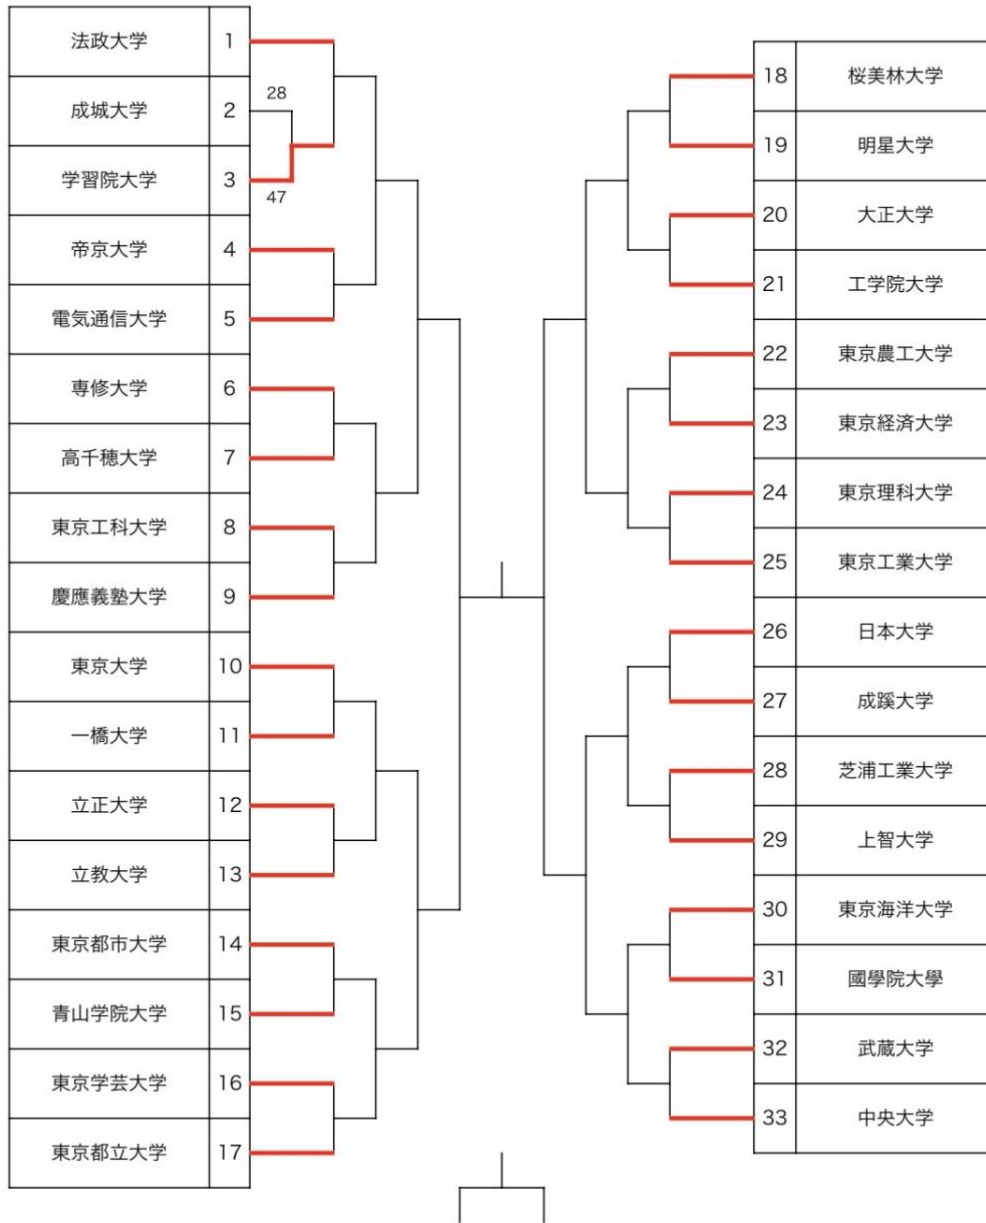

令和6年3月3日

東京都学生弓道連盟
委員長 酒井 駿輔

本日行われました東京都学生弓道連盟第70期新人戦・女子部新人戦一回戦の結果をご報告申し上げます。

男子の部は各校6人ずつ各自20射（計120射）の合計的中、女子の部は、各校4人ずつ各自20射（計80射）の合計的中により勝敗を決定いたします。

<男子部>

学習院大学

47 - 28

成城大学

よって、

学習院大学、法政大学、帝京大学、電気通信大学、専修大学、高千穂大学、
東京工科大学、慶應義塾大学、東京大学、一橋大学、立正大学、立教大学、
東京都市大学、青山学院大学、東京学芸大学、東京都立大学、桜美林大学、
明星大学、大正大学、工学院大学、東京農工大学、東京経済大学、東京理科大学、
東京工業大学、日本大学、成蹊大学、芝浦工業大学、上智大学、東京海洋大学、
國學院大學、武蔵大学、中央大学

の二回戦進出が決定いたしました。

また、本日の試合では、新人賞・皆中賞ともに獲得者はいませんでした。

<女子部>

明治大学	25 - 38	東洋大学
お茶の水女子大学	不戦勝 - 棄権	東京経済大学
学習院女子大学	25 - 23	芝浦工業大学
立教大学	34 - 18	工学院大学
専修大学	36 - 28	成蹊大学
立正大学	27 - 17	東京薬科大学
東京外国語大学	25 - 46	上智大学

よって、

東洋大学、お茶の水女子大学、学習院女子大学、立教大学、専修大学、
立正大学、上智大学、慶應義塾大学、東京農工大学、東京都立大学、
桜美林大学、創価大学、國學院大學、日本女子体育大学、東京工業大学、
明星大学、東京農業大学、東京海洋大学、東京学芸大学、中央大学、東京大学、
大正大学、学習院大学、東京都市大学、東京工科大学、青山学院大学、
明治学院大学、日本女子大学、一橋大学、日本体育大学、一橋大学、日本体育大学、
東京理科大学、早稲田大学

の二回戦進出が決定いたしました。

また、本日の試合では、新人賞・皆中賞ともに獲得者はいませんでした。

第70期新人戦 トーナメント表

第70期女子部新人戦 トーナメント表