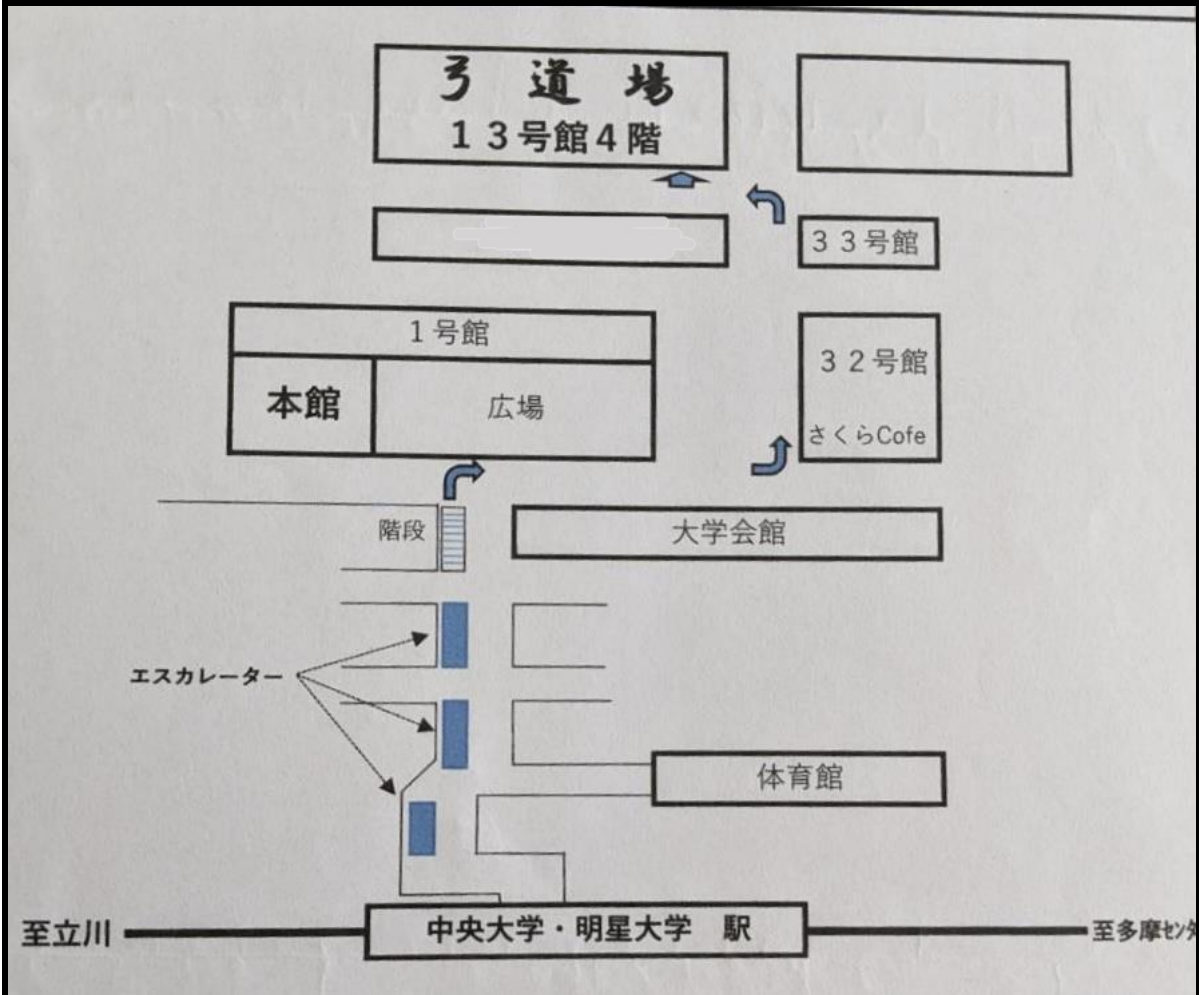

# 大学

最寄り駅

多摩モノレール 線

中央大学・明星大学駅

所要時間

15分

道場使用上の注意(足袋着用義務の有無、雨天時の巻き藁の有無など)※細かいものも含めて記入

- ・雨天時の巻き藁、可。
- ・道場内の飲食、不可。