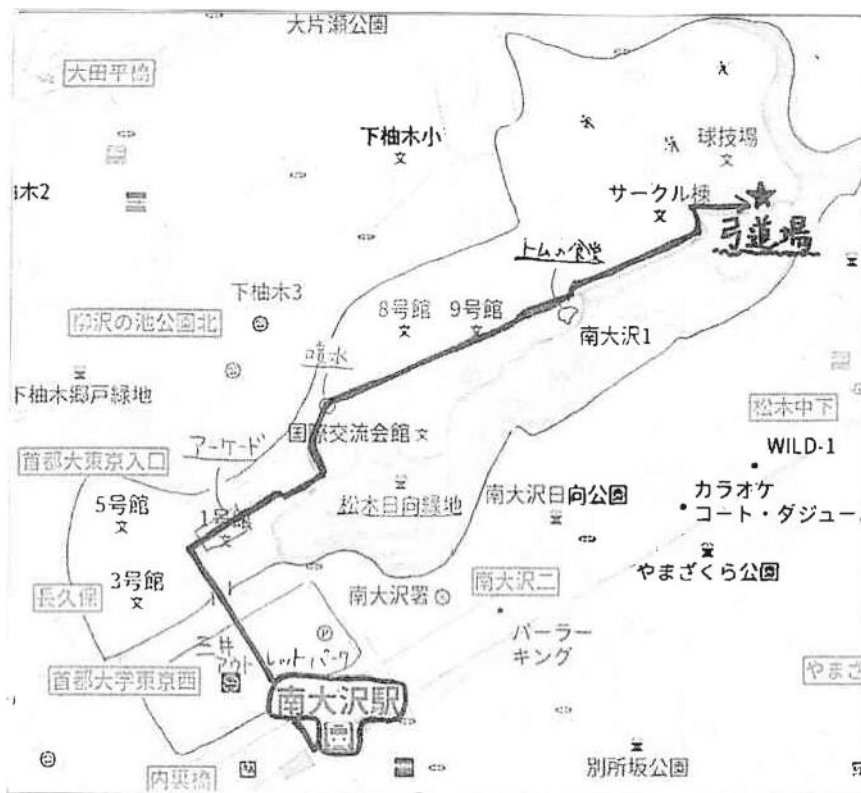

東京都立大学

最寄り駅

京王相模原線

南大沢駅

所要時間

20分

道場使用上の注意（足袋着用義務の有無、雨天時の巻き藁の有無など）※細かいものも含めて記入

- 道場内飲食禁止
- 裸足厳禁
- 雨天時巻藁有
- 冷蔵庫使用禁止
- 部旗を壁に貼る際、ガムテープ使用禁止
- 大学内喫煙所有